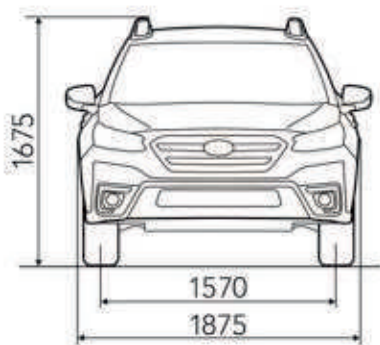

### Двигун

Тип	Горизонтально-опозитний, 4-х циліндровий, 4-х тактний, бензиновий 16-ти клапанний з чотирма розподільними валами (DOHC)	
Діаметр циліндра і хід поршня	мм	94,0 X 90,0
Робочий об'єм	см <sup>3</sup>	2498
Коефіцієнт стисання		12
Паливна система		Пряме впорскування
Ємність паливного бака	л	63

### Шасі

Механізм рульового керування	Зубчато-рейковий тип з електропідсилювачем	
Підвіска	передня	Стойки МакФерсон
	задня	Багатоважільна пружинна
Гальмівна система	передня	Дискові, вентильовані
	задня	
Шини	225/60R18, 18×7J	

### Розміри і маса

Габаритна довжина	мм	4870	
Габаритна ширина	мм	1875	
Габаритна висота	мм	1670-1675	
Колісна база	мм	2745	
Колія	передня	мм	1570
	задня	мм	1600
Дорожній просвіт	мм	213	
Споряджена маса	кг	1643-1761	
Максимально дозволена маса причепа з	кг	2000	2400
Місткість	люд.	5	
Об'єм багажного відділення**	л	537/1282/1726-1798	

\* Висота моделі в комплектації FIELD становить 1670 мм.