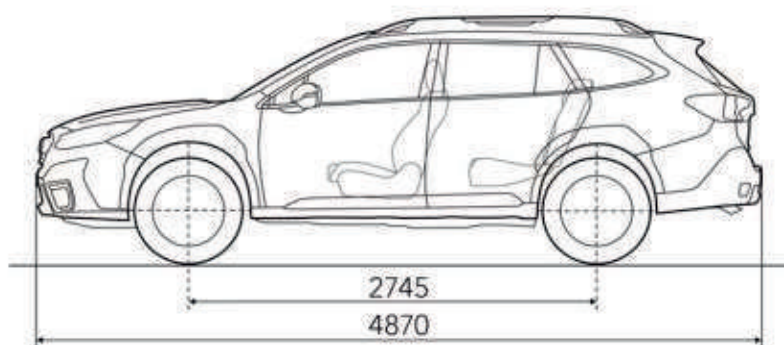

Коробка передач

1-а передача	4,066	3,229
2-а передача	2,628	2,310
3-я передача	1,911	1,654
4-а передача	1,490	1,278
5-а передача	1,166	0,985
6-а передача	0,914	0,768
7-а передача	0,717	0,604
8-а передача	0,559	0,468
Задній хід	4,379	3,139
Головна передача	3,900	4,111

Трансмісія

Тип приводу	Система постійного повного приводу з активним розподілом крутного моменту

Шасі

Механізм рульового керування	Зубчато-рейковий тип з електропідсилювачем	
Підвіска	передня	Стойки МакФерсон
	задня	Багатоважільна пружинна
Гальмівна система	передня	Дискові, вентильовані
	задня	
Шини	225/60R18, 18×7J	

Розміри і маса

Габаритна довжина	мм	4870	
Габаритна ширина	мм	1875	
Габаритна висота	мм	1670-1675	
Колісна база	мм	2745	
Колія	передня	мм	1570
	задня	мм	1600
Дорожній просвіт	мм	213	
Споряджена маса	кг	1643-1761	
Максимально дозволена маса причепа з	кг	2000	2400
Місткість	люд.	5	
Об'єм багажного відділення**	л	537/1282/1726-1798	

*Витрата палива і викиди CO₂ відповідають нормам UN R101-01.

**Заміри зроблено за системою VDA (V214) за наступними критеріями: без складених задніх спинок/зі складеними задніми спинками/найбільший об'єм

* Висота моделі в комплектації FIELD становить 1670 мм.